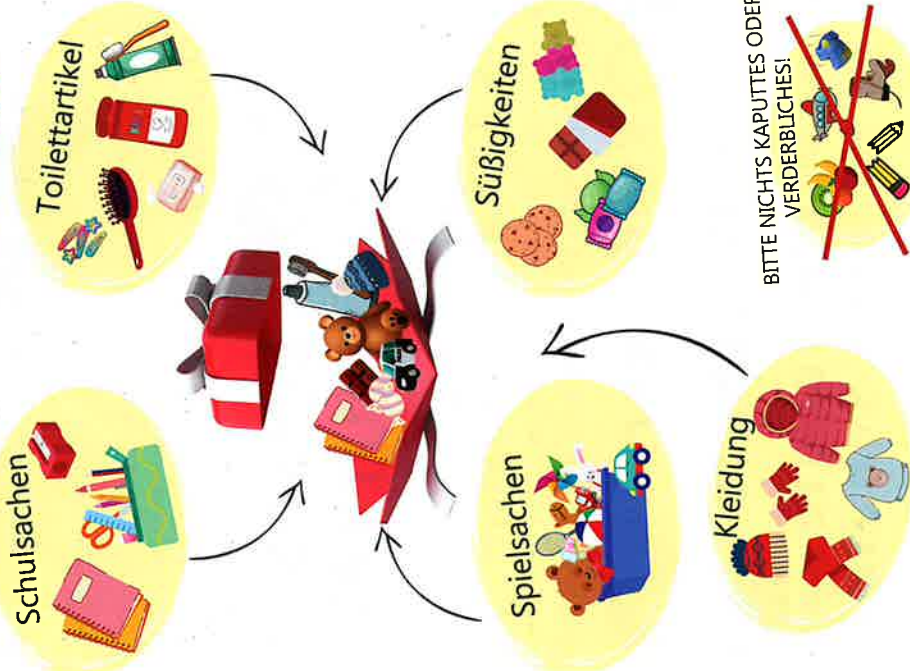

Was soll rein in die Schuhschachtel?

- ★ Über die Abgabe von **1€ je Paket** würden wir uns sehr freuen.
- ★ Auch **gut erhaltene, gebrauchte Artikel** dürfen eingepackt werden.
- ★ **Altersneutral** oder **nach Schulstufe** beschrifteten (Pakete ab 3 Jahre).
- ★ Die Schuhschachteln dürfen **komplett verpackt** werden.

Wohin mit der Schuhschachtel?

- ★ ab 06. Nov. bis 24. Nov. 2023
Abgabe in deiner Einrichtung
(Schule, Kindergarten, Gemeinde, Verein,...)
- ★ ab 06. Nov. bis 02. Dez. 2023
Zu **IKEA** Linz Haid
Ikea-Platz 1, 4053 Haid
- ★ **Stadtmaking Traun**
Heinrich-Gruber-Straße 5, 4050 Traun
- ★ **Zu allen ÖAMTC-Stützpunkten**
in Oberösterreich (nur Einzelpersonen)
- ★ **Peterseil Schuhe & Taschen Enns**
Linznerstraße 25, 4470 Enns
- ★ **Ins Büro der ÖÖ. Landlerhilfe**
Im Hart 9, 4642 Sattledt
- ★ ab 27. Nov. bis 02. Dez. 2023
Zur **Straßenmeisterei Wels Nord**
Oberfeldstraße 135, 4600 Wels

Stimmen zur Aktion

Lea
5 Jahre

Letztes Jahr hat mein Kindergarten auch an der Aktion teilgenommen und eines meiner Geschenke bekam die gleichaltrige Elena, welche mit ihrer Mama aus Charkiw in die Westukraine geflohen ist.

Oberösterreichs Kinder und ihre Familien sind aufgerufen, Schuhschachteln mit Süßigkeiten, Schul- und Spielsachen zu füllen und damit zu Weihnachten einem bedürftigen Kind, dem es nicht so gut geht, eine große Freude zu bereiten.